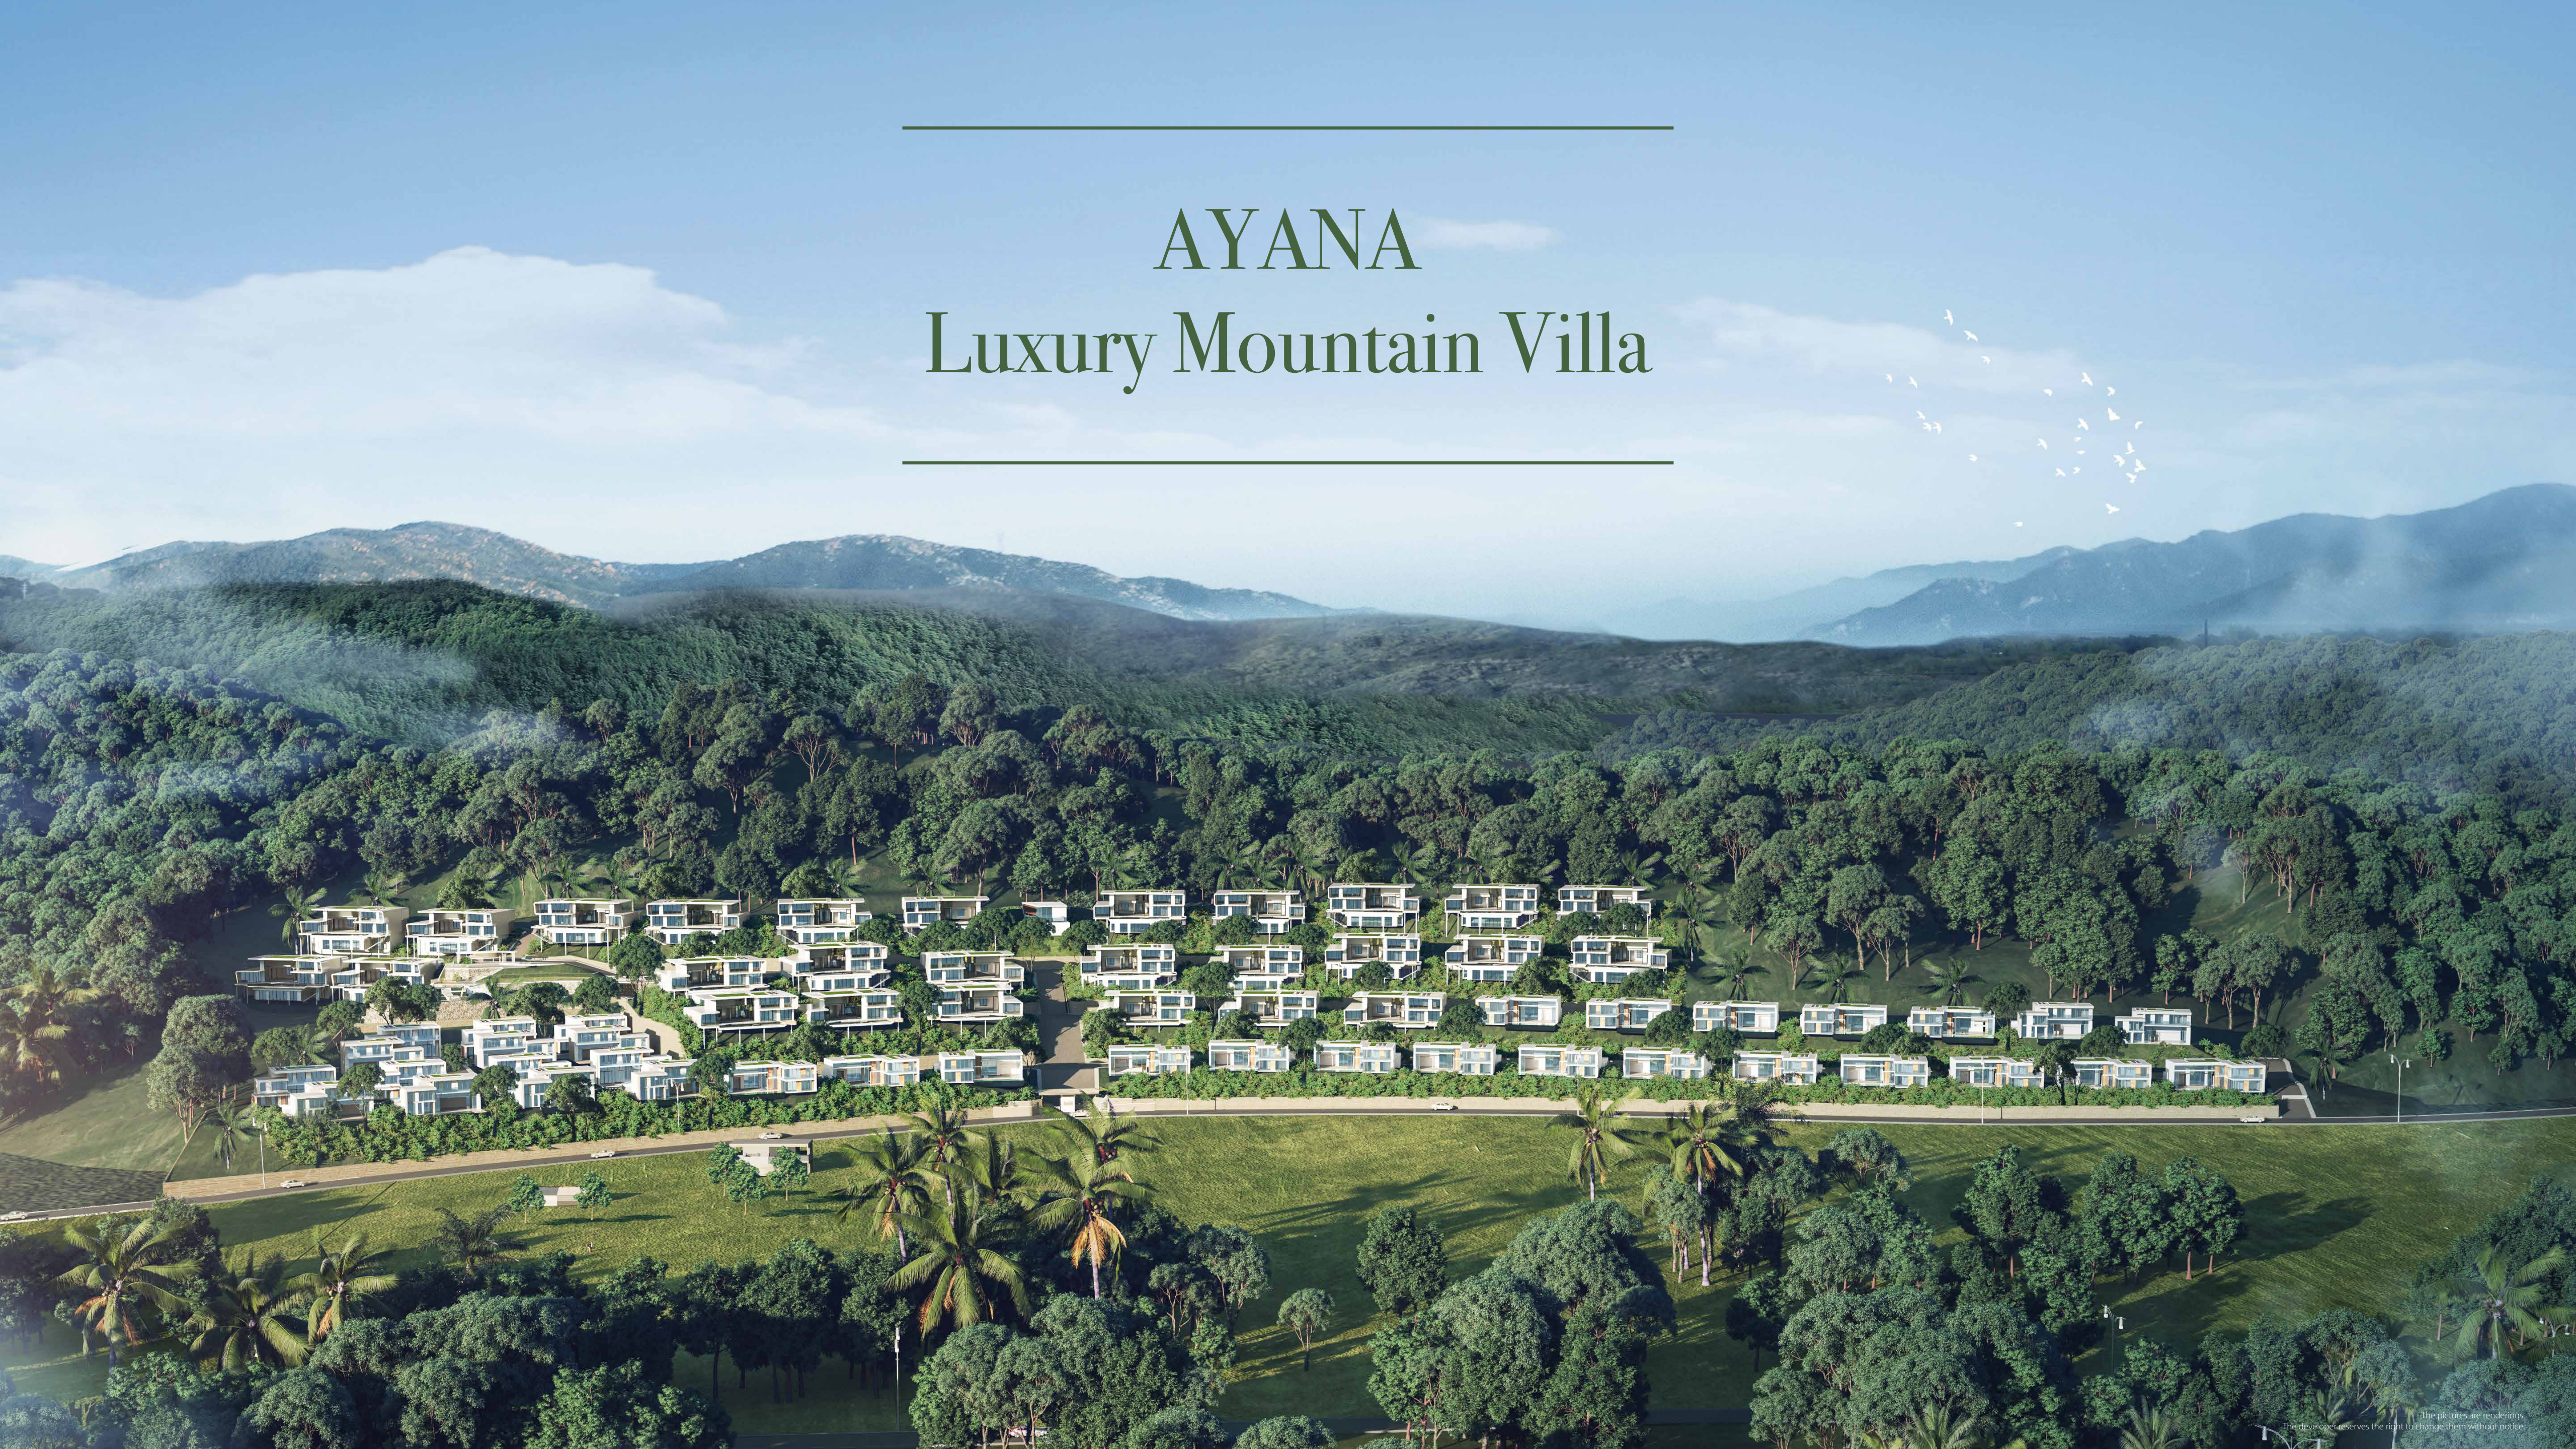

Тропический

Мировое очарование
Пхукета

Солнце
Песок
Море

A photograph of a waterfall cascading down a rocky cliff in a lush, green forest. The water is white and frothy as it falls, creating a misty spray at the bottom. The surrounding vegetation is dense and vibrant green, with some leaves in the foreground slightly out of focus. The overall scene is serene and natural.

Вдохновение природы

Жизнь течет, словно волны
Она устойчива и стабильна

Не каждый роскошный дом находится на склоне холма,
Но каждый дом на склоне
- роскошь.

AYANA

Luxury Mountain Villa

Эксклюзивные и исключительные виды Непохожие на другие

BANG TAO BEACH

Sunshine Beach

AYANA HEIGHTS
SEAVIEW RESIDENCES

LAGUNA GOLF PHUKET

DUSIT THANI

BANG TAO BEACH

BANYAN TREE

HORSE CLUB

BLUE TREE

HEADSTART

FLYBOARD

ROCK CLIMBING

NIRAN EQUESTRIAN CENTER

HEI SCHOOLS PHUKET

UWC INTERNATIONAL SCHOOL

AYANA
PHUKET
AYANA LUXURY
MOUNTAIN VILLAS