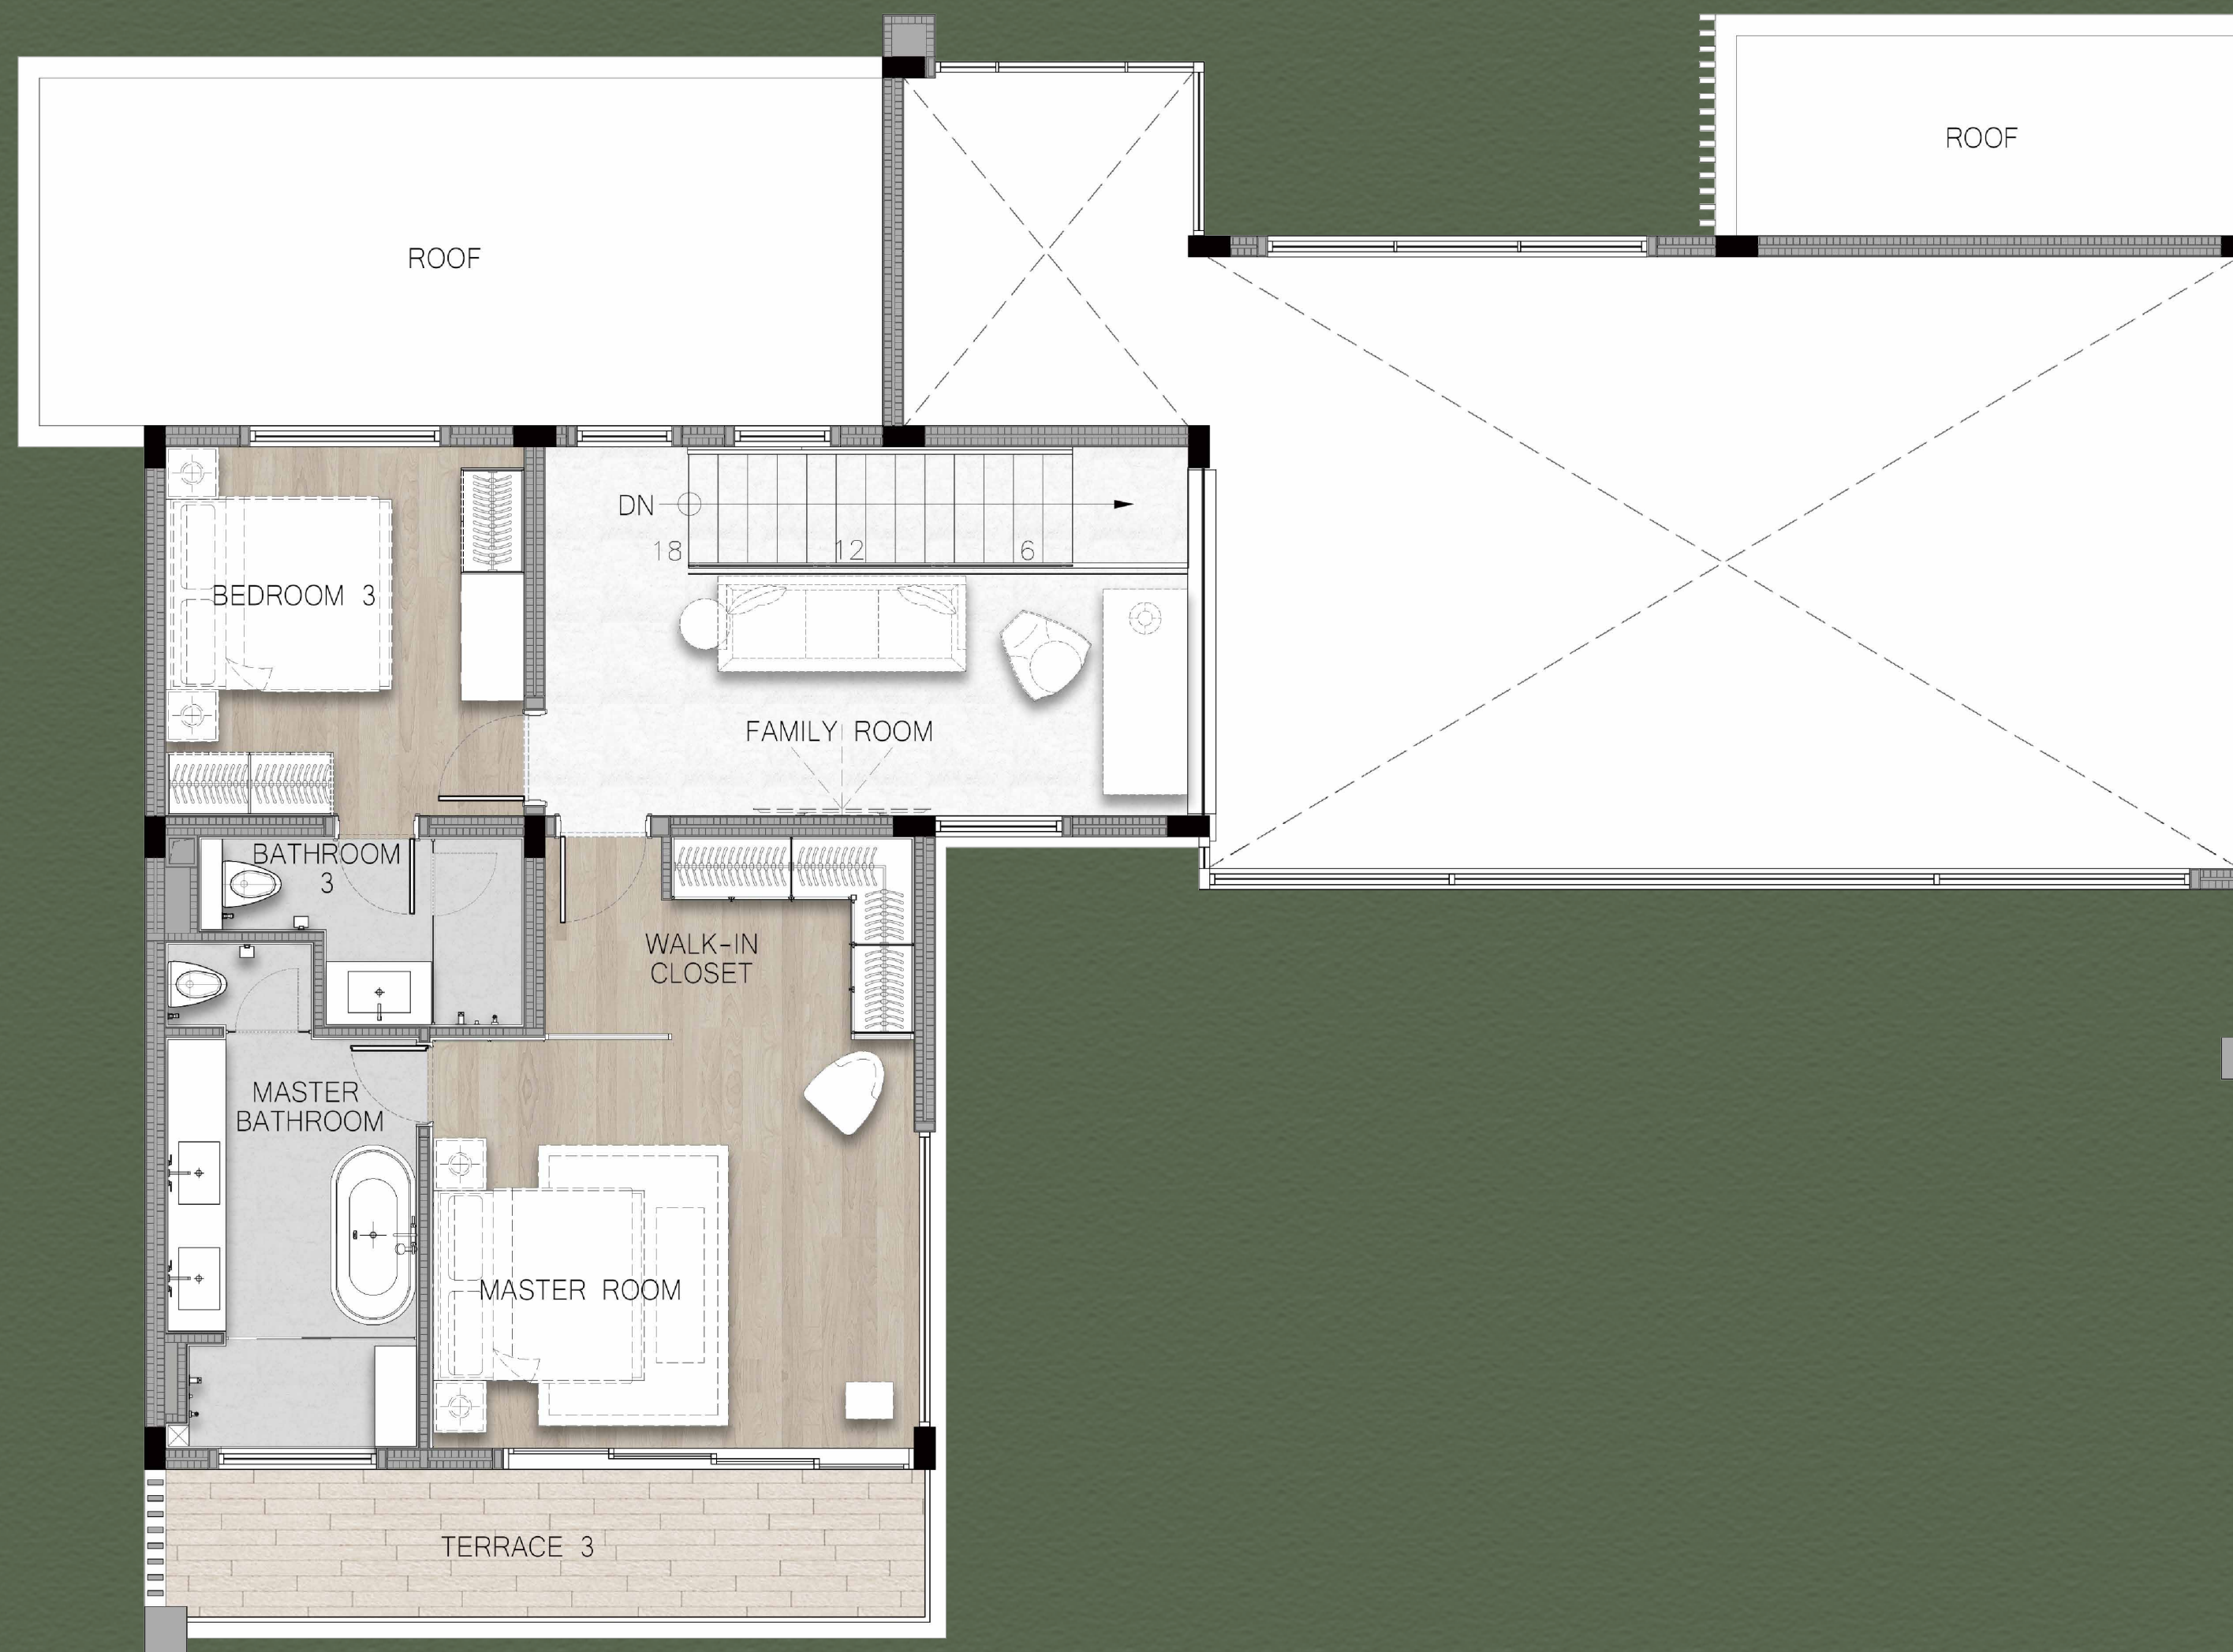

1й этаж

Внутренняя площадь	106.8 м ²
Внешняя площадь	109.8 м ²
Всего	216.6 м ²

ВИЛЛА ТИП *A*

2й этаж

Внутренняя площадь	114.3 m ²
Внешняя площадь	20.0 m ²
Всего	134.3 m ²
Общая площадь виллы	350.9 m ²

ВИЛЛА ТИП *B*

4 спальни 5 ванных

392 - 542 м²

Ширина 10 метров

Высота 6 метров

Приватный бассейн 12.6*3.5 м
Площадью 44.1 м²

Умиротворение

ВИЛЛА ТИП *B*

1й этаж

Внутренняя площадь	178.0 m ²
Внешняя площадь	132.6 m ²
Всего	310.6 m ²

ВИЛЛА ТИП *B*

2й этаж

Внутренняя площадь	84.4 m ²
Внешняя площадь	11.3 m ²
Всего	95.7 m ²
Общая площадь виллы	406.3 m ²

ВИЛЛА ТИП *C*

5 спален + 1 комната для персонала

6 ванных

580 - 896 м²

Ширина окна 12 метров

Высота потолков 6 метров

Приватный плавательный бассейн площадью 60 м²

Уединение

The pictures are renderings.
The developer reserves the right to change them without notice.