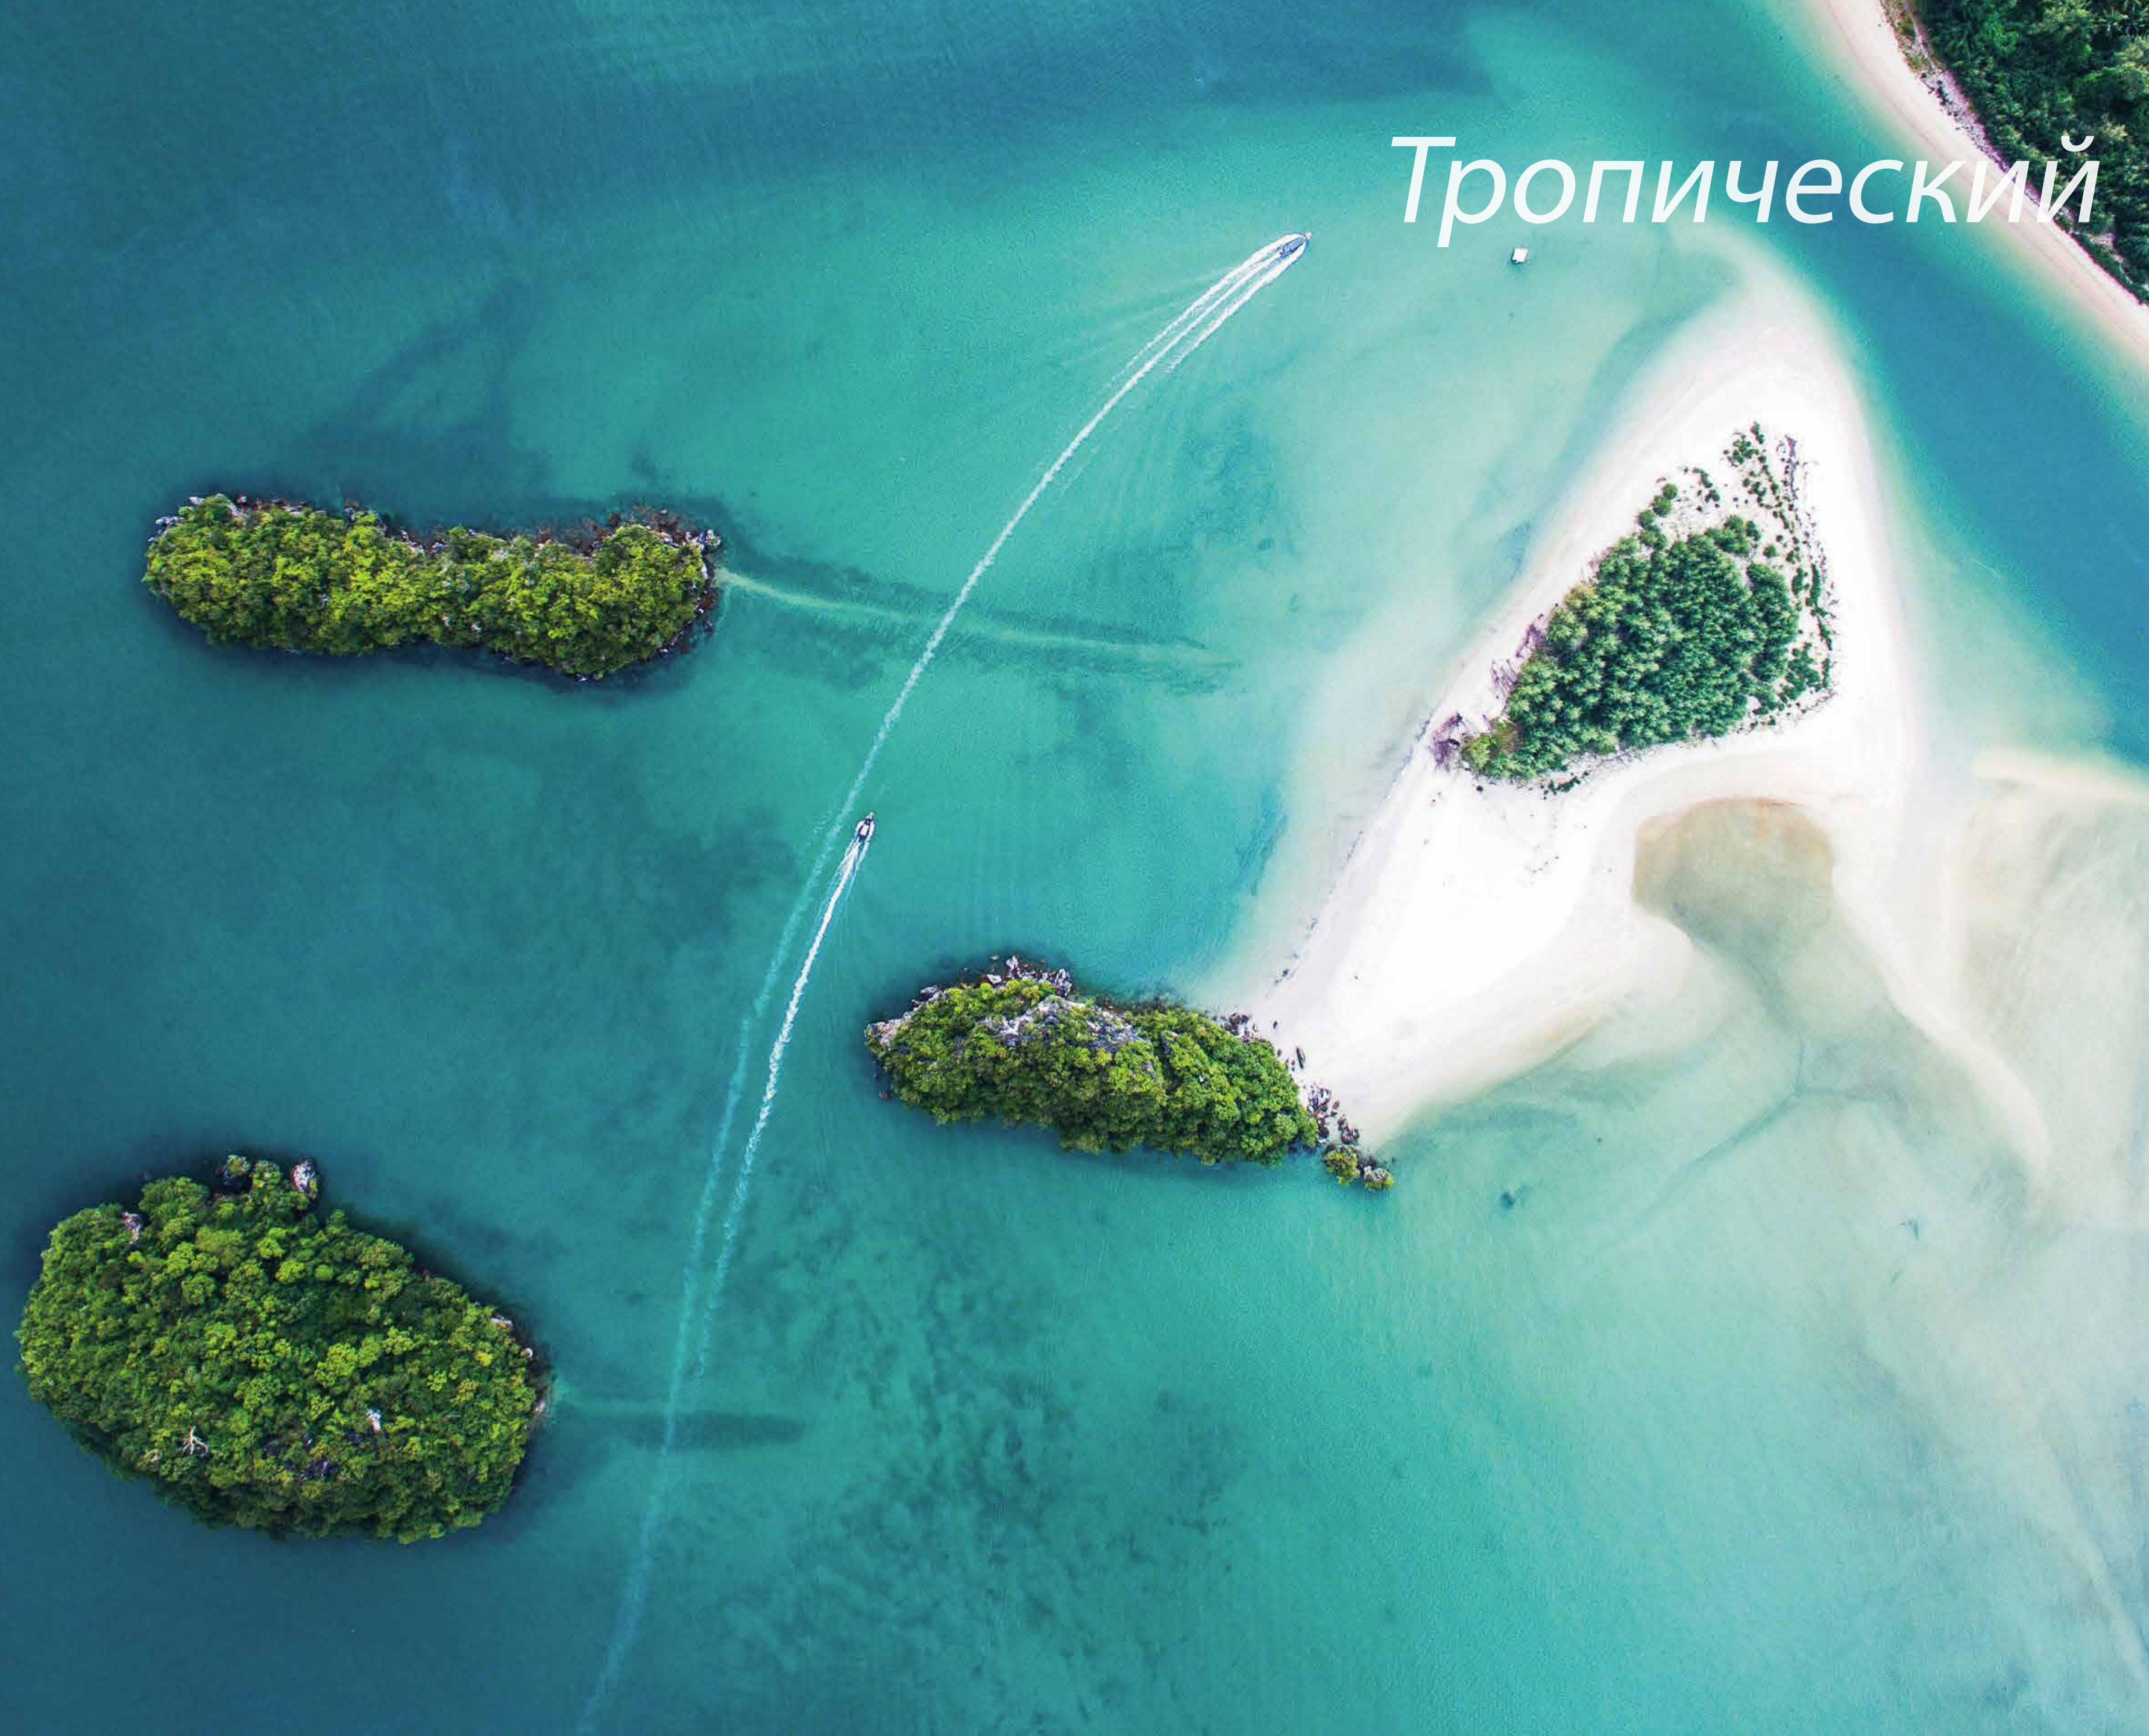

AYANA

“
Путь к горам и морю
– куда стремится сердце.”

Окунитесь в жизнь,
полную гармонии с природой,
где вас окружает чистый,
освежающий
воздух природного оазиса,
насыщенного кислородом.

ЛУАНА

Обретайте силы в объятиях природы и наслаждайтесь умиротворенными
мгновениями с семьей

Тропический

Мировое очарование
Пхукета

Солнце
Песок
Море

A photograph of a waterfall cascading down a rocky cliff in a lush, green forest. The water is white and frothy as it falls, creating a misty spray at the bottom. The surrounding vegetation is dense and vibrant green, with some leaves in the foreground slightly out of focus. The overall scene is serene and natural.