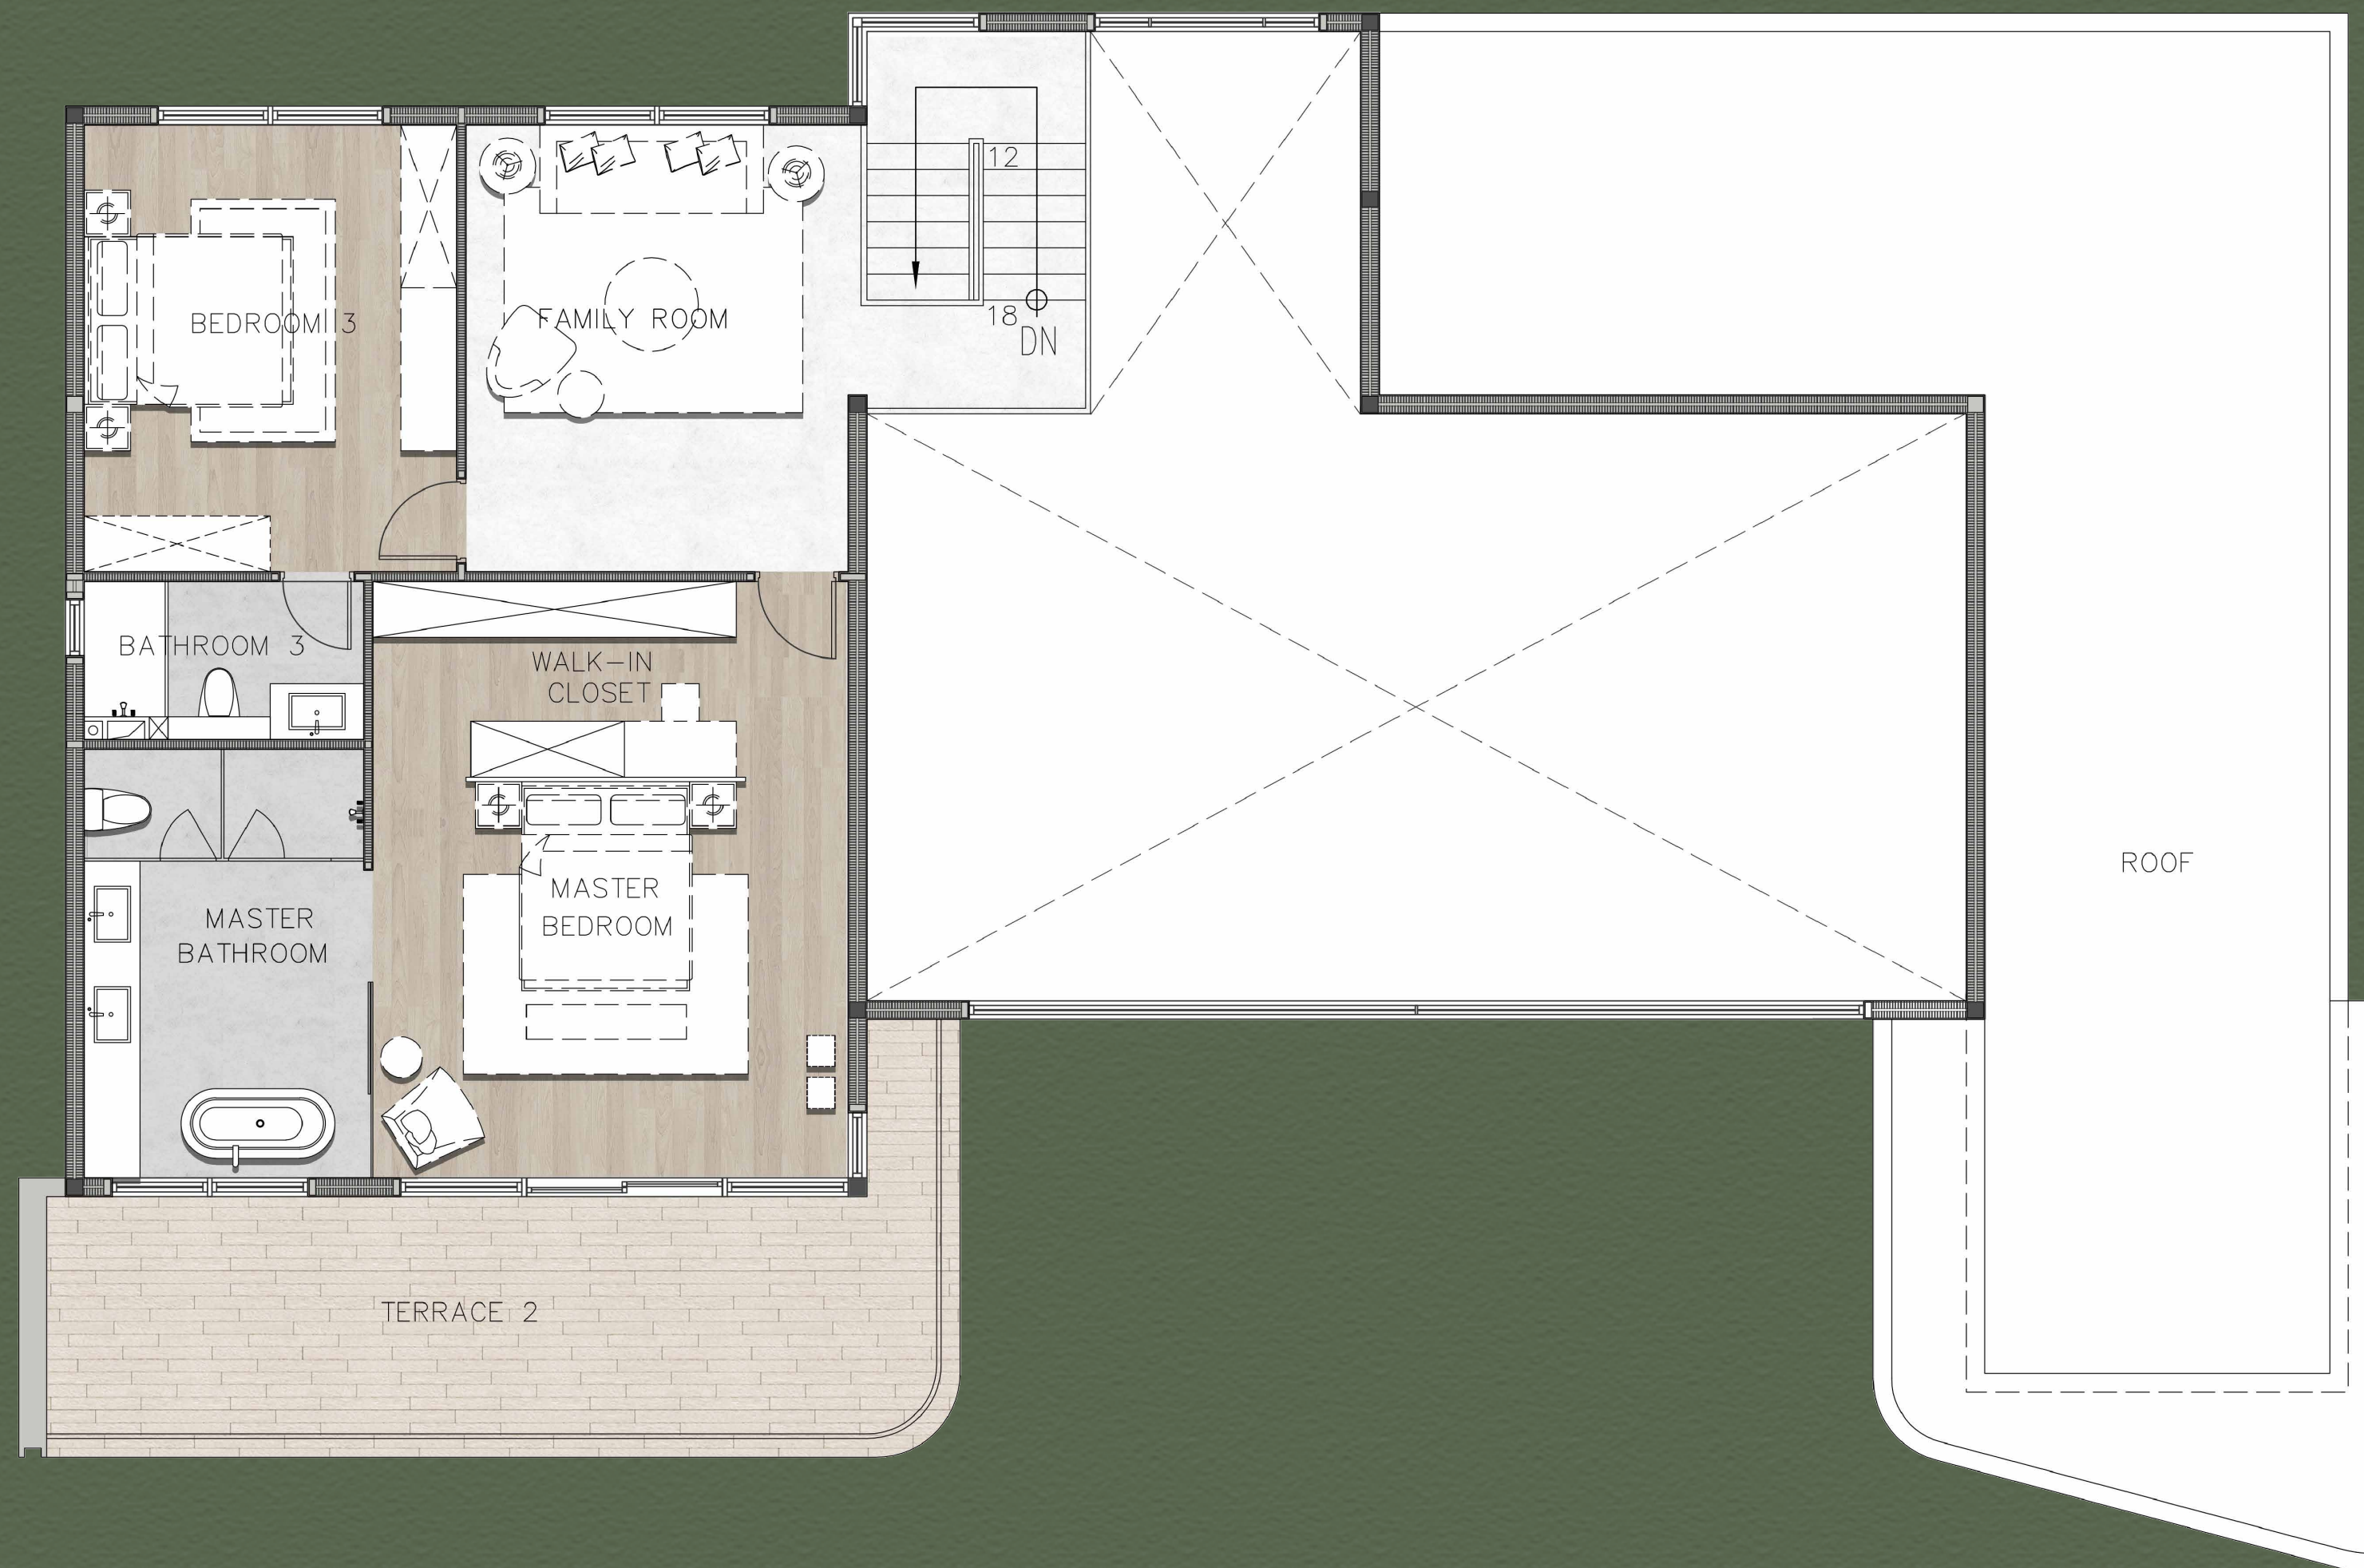

5 спален + 1 комната для персонала

6 ванных

580 - 896 м²

Ширина окна 12 метров

Высота потолков 6 метров

Приватный плавательный бассейн площадью 60 м²

Уединение

The pictures are renderings.
The developer reserves the right to change them without notice.

107.0 m²

ВИЛЛА ТИП С

1й этаж

Внутренняя площадь	250.9 м ²
Внешняя площадь	194.9 м ²
Всего	445.8 м ²

ВИЛЛА ТИП С

2й этаж

Внутренняя площадь	111.2 m ²
Внешняя площадь	27.4 m ²
Всего	138.6 m ²
Общая площадь виллы	691.4 m ²