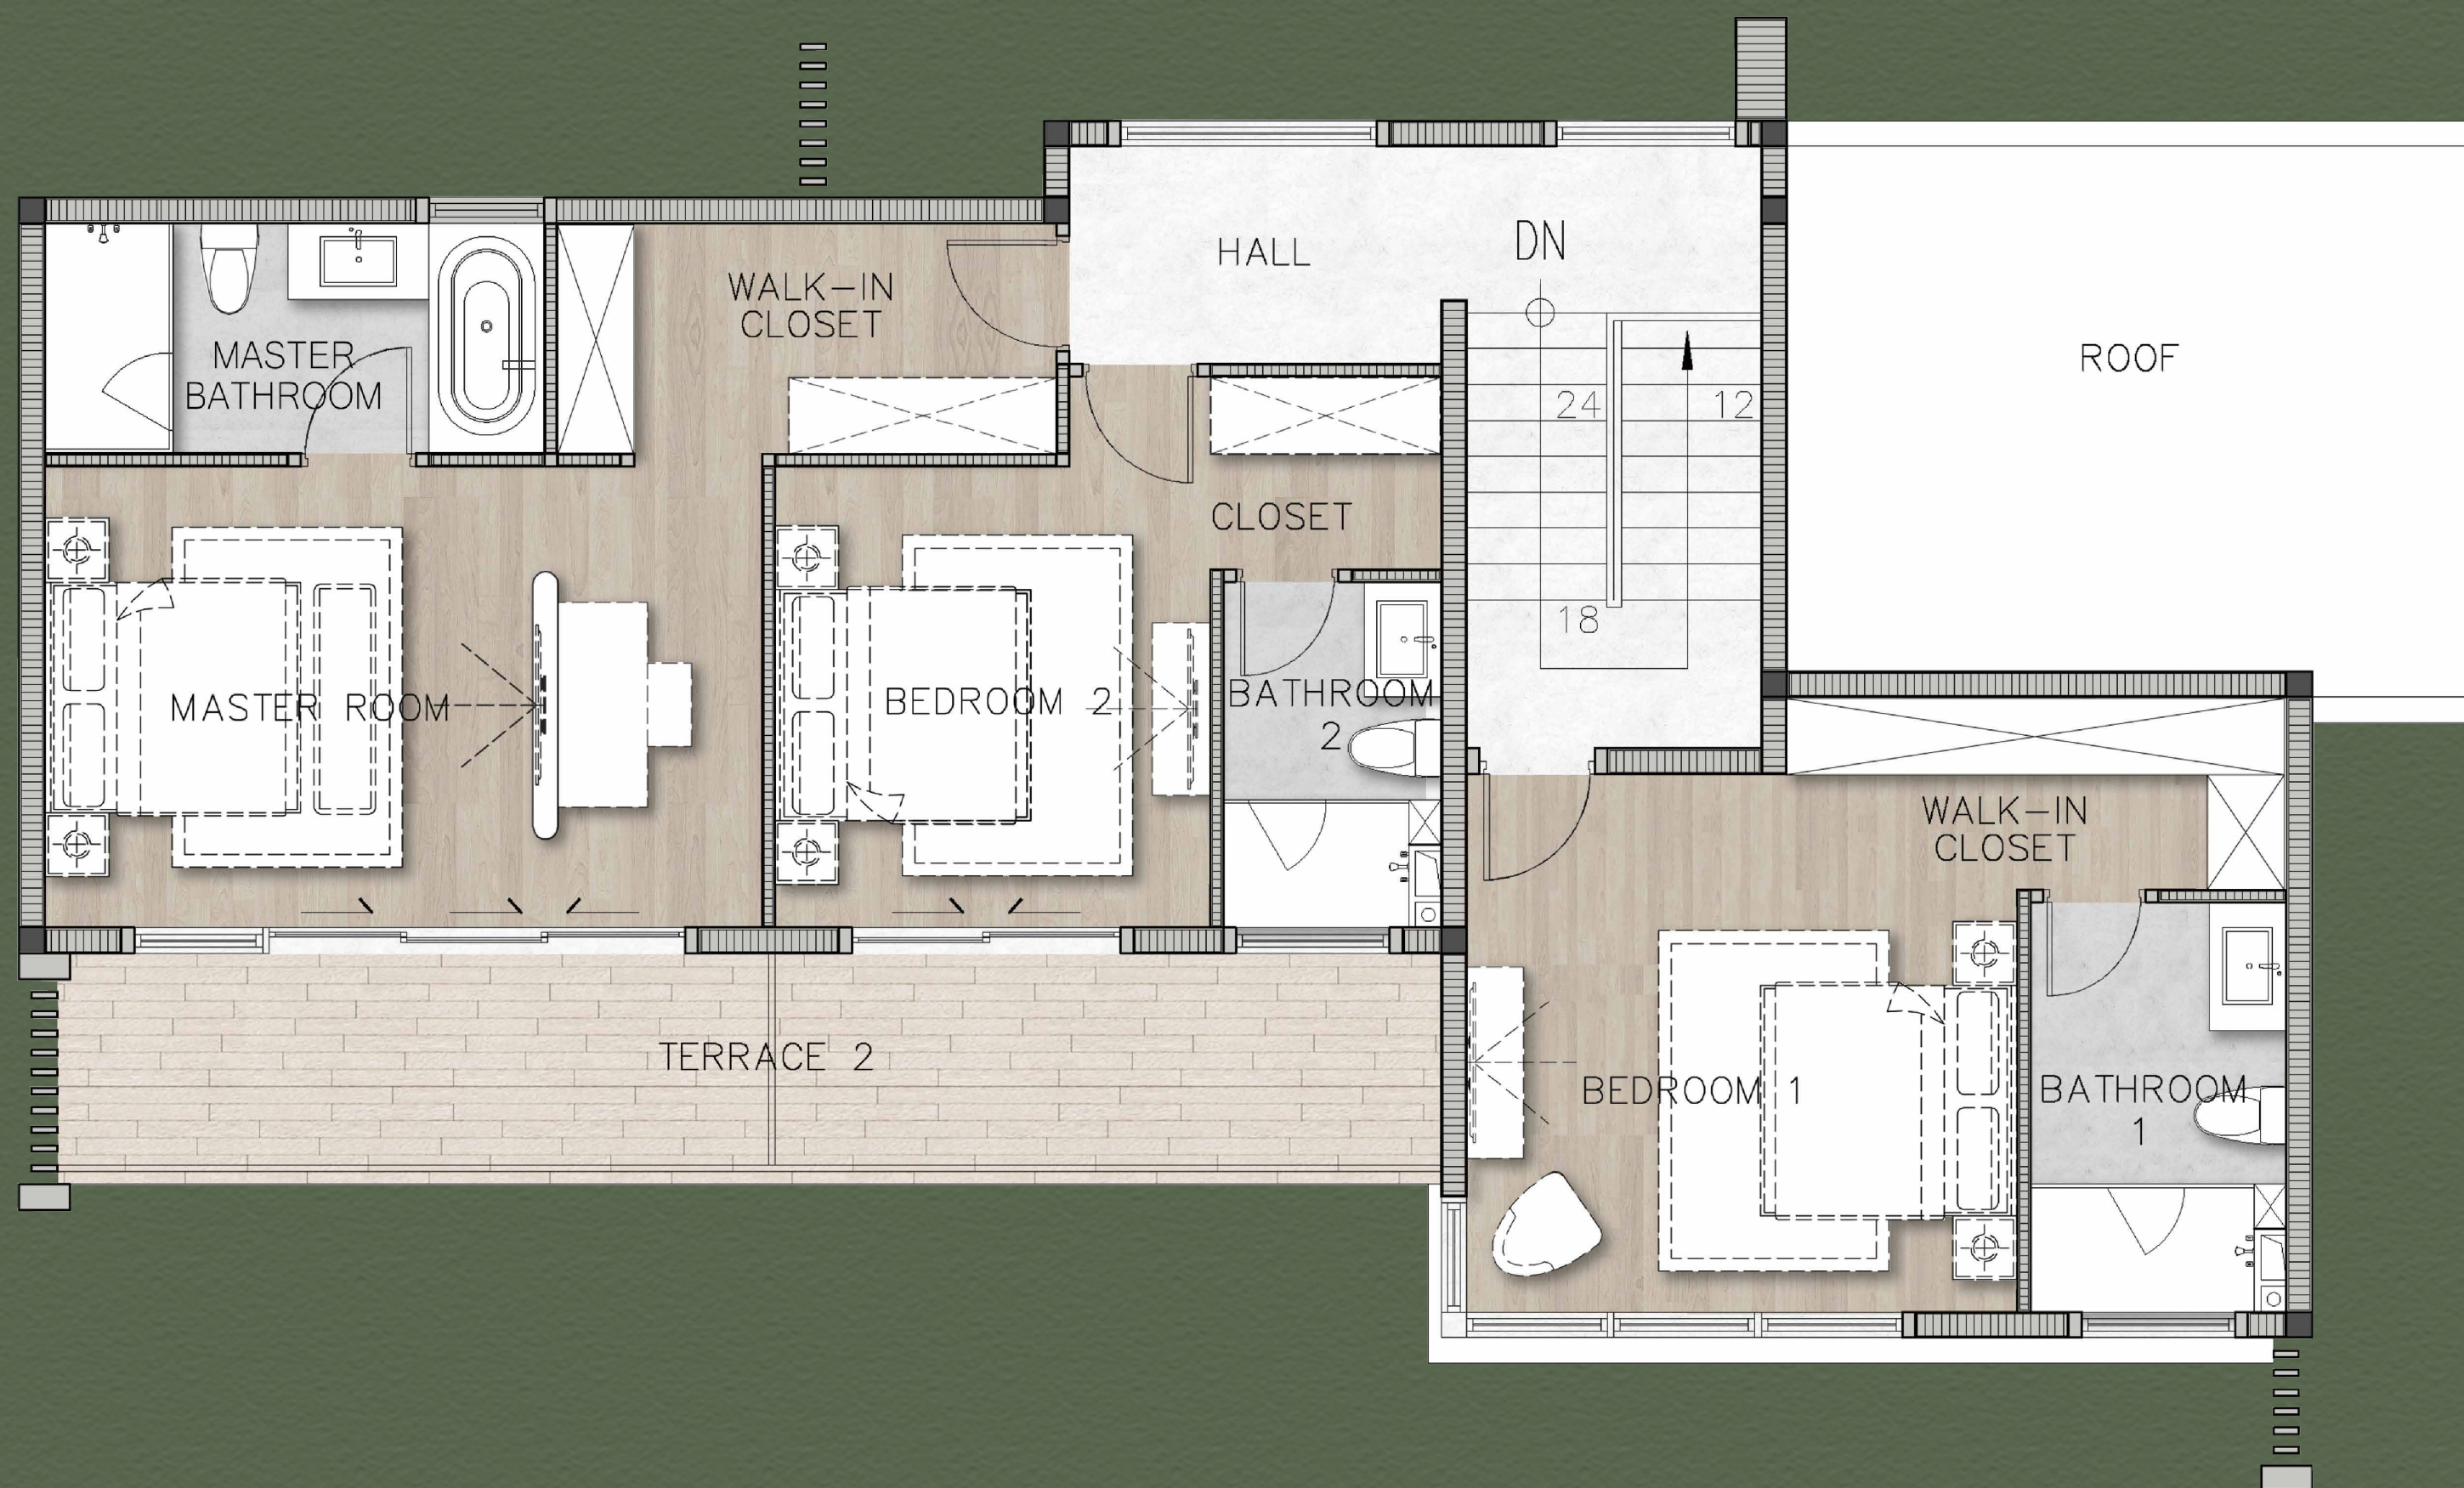

Master Plan

ВИЛЛА ТИП *A*

3 спальни 4 ванных

294 - 419 м²

Широкое 10-ти метровое окно с видом на сад

Бассейн 10*3.5 м
и площадью 35 м²

Приватность

ВИЛЛА ТИП *A*

1й этаж

Внутренняя площадь	106.8 м ²
Внешняя площадь	109.8 м ²
Всего	216.6 м ²

ВИЛЛА ТИП *A*

2й этаж

Внутренняя площадь	114.3 m ²
Внешняя площадь	20.0 m ²
Всего	134.3 m ²
Общая площадь виллы	350.9 m ²

ВИЛЛА ТИП *B*

4 спальни 5 ванных

392 - 542 м²

Ширина 10 метров

Высота 6 метров

Приватный бассейн 12.6*3.5 м
Площадью 44.1 м²

Умиротворение

ВИЛЛА ТИП *B*

1й этаж